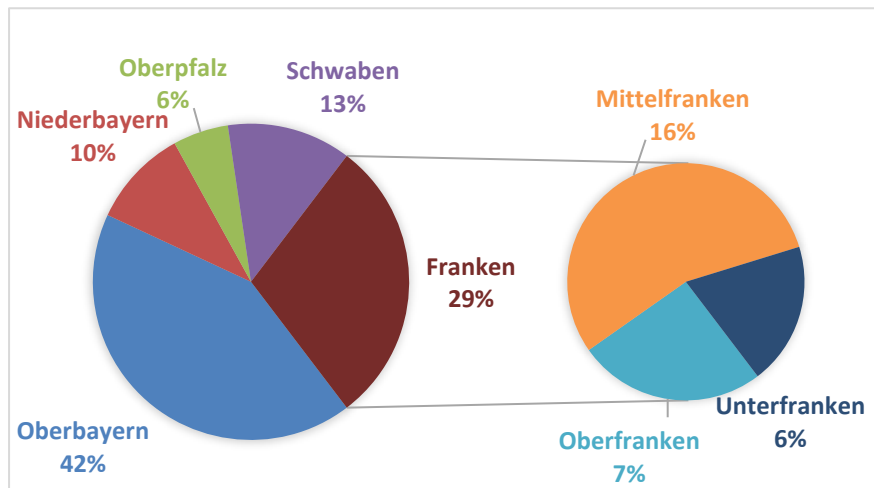

Betreuungsplätze in Kindertagespflege Bayern

Quelle:

Drucksache des Bayerischen Landtags Nr. 17/12833 vom 14.10.2016, eigene Darstellung