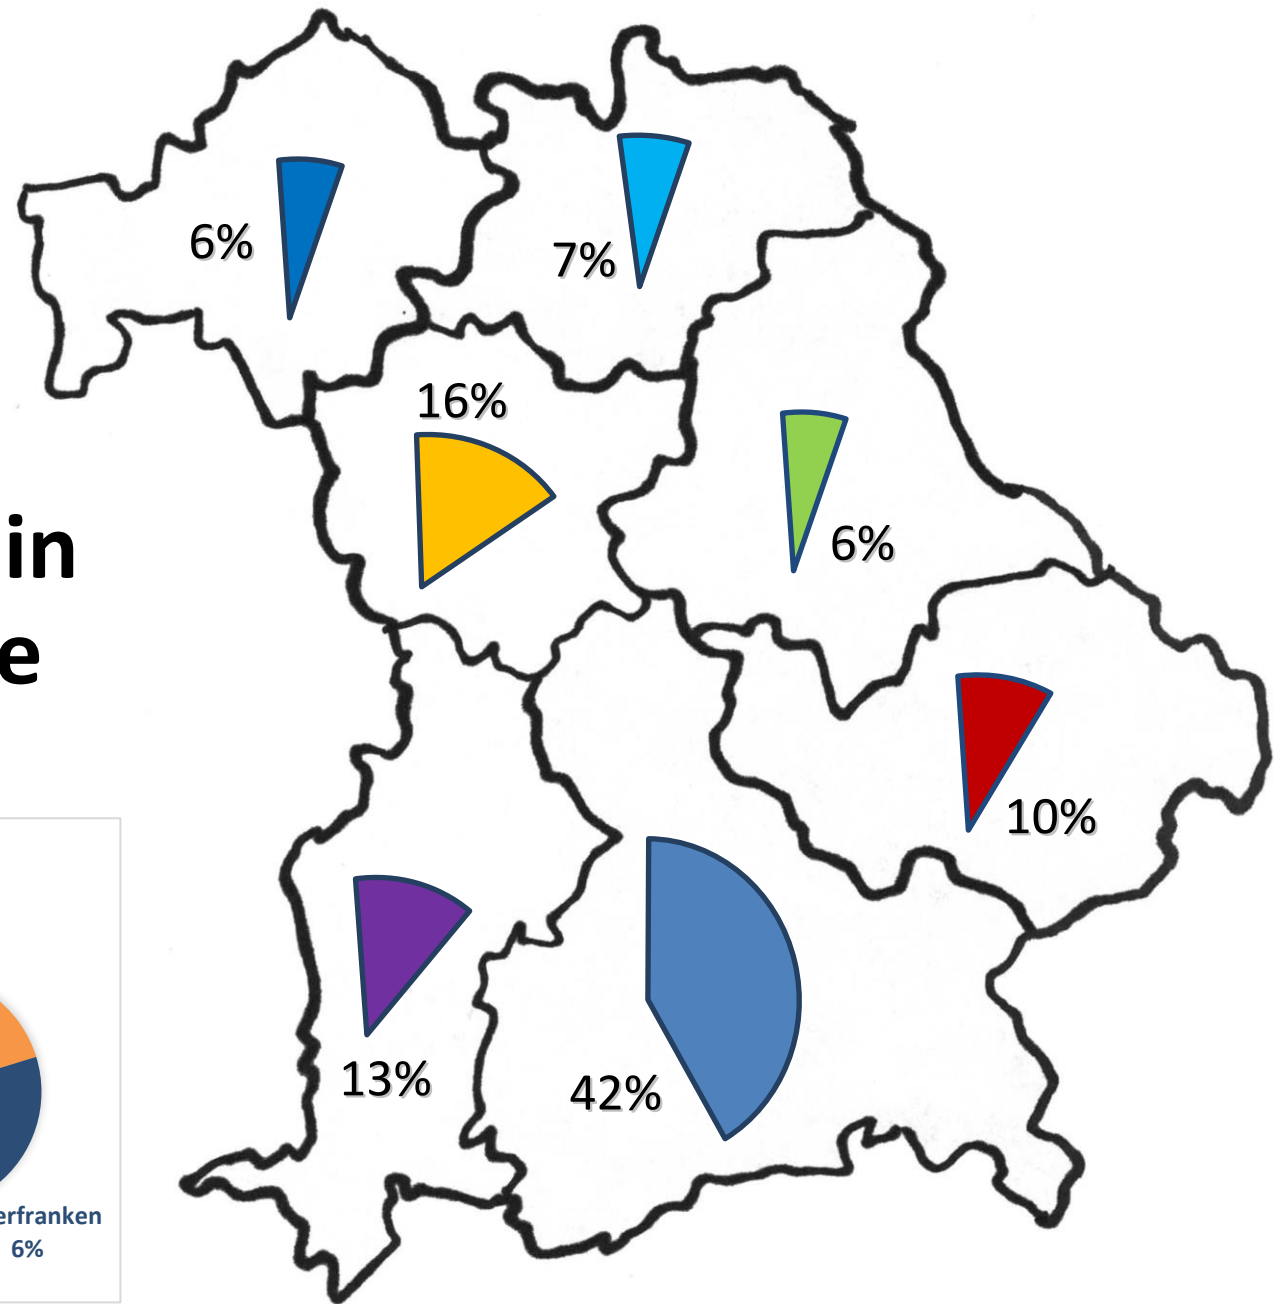

Betreuungsplätze in Kindertagespflege Bayern

Quelle:

Drucksache des Bayerischen Landtags Nr. 17/12833 vom 14.10.2016, eigene Darstellung