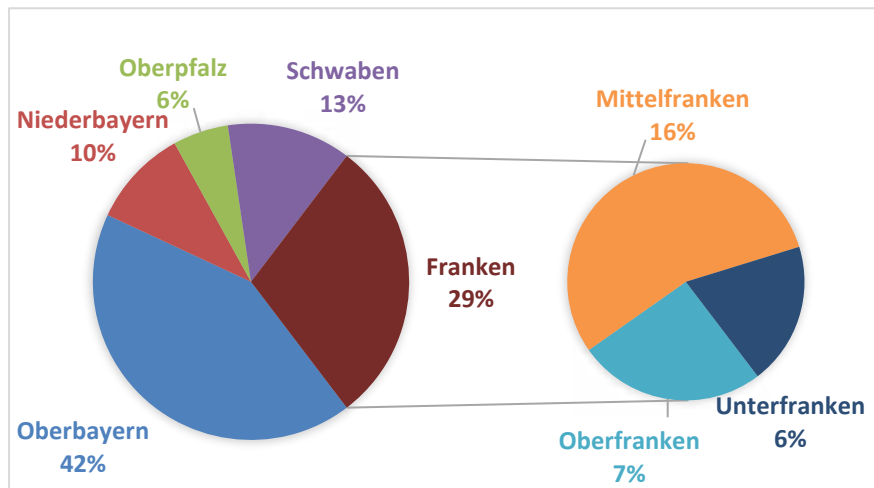

# Betreuungsplätze in Kindertagespflege Bayern

Quelle:

Drucksache des Bayerischen Landtags Nr. 17/12833 vom 14.10.2016, eigene Darstellung