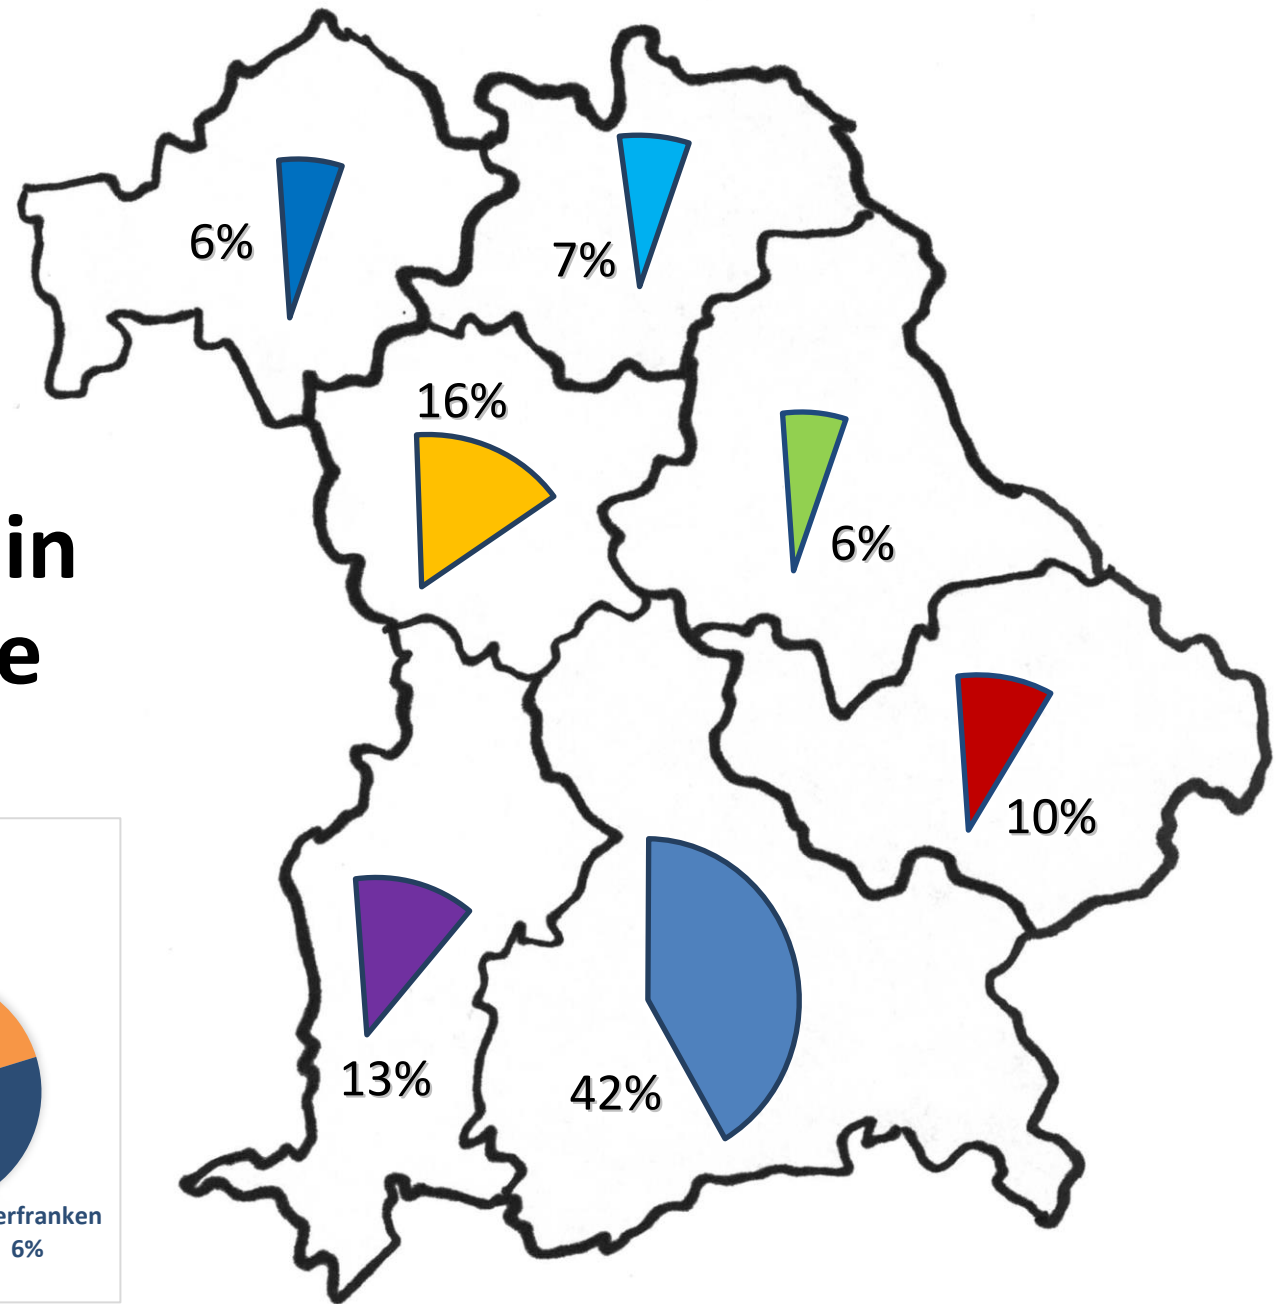

# Betreuungsplätze in Kindertagespflege Bayern

Quelle:

Drucksache des Bayerischen Landtags Nr. 17/12833 vom 14.10.2016, eigene Darstellung